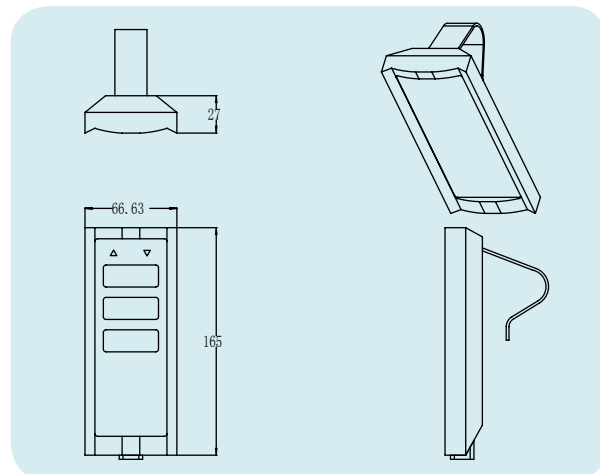

HF-2HY-01

产品信息

一托二手柄，可配套HF-2KY-01使用，可选4按键和6按键，点动模式。