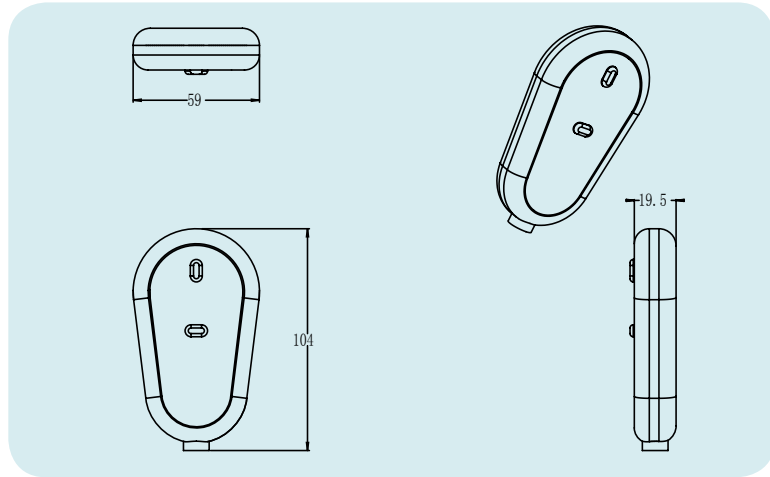

# HF-1HY-01

产品信息

简单一托一手柄，可配套HF-1KY-01使用，或者作为HF-1KW-01附近配件使用，点动模式。

# HF-1HY-02

产品信息

圆形一托一手柄，可配套HF-1KY-01使用，或者作为HF-1KW-01附近配件使用，点动模式。