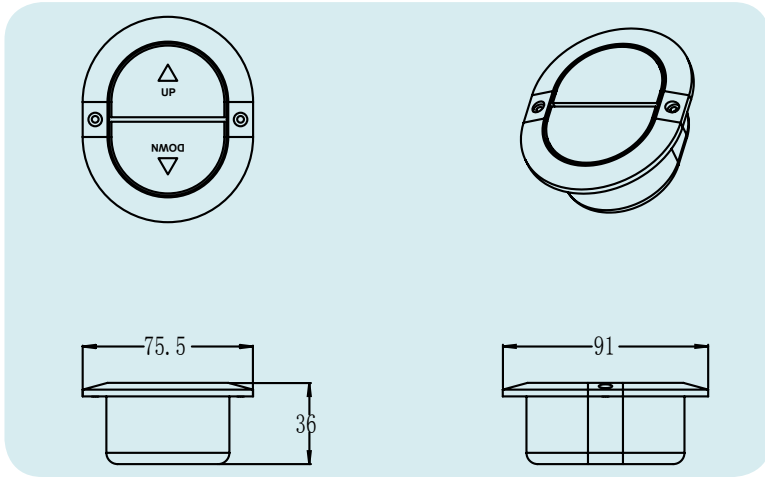

# HF-1HY-01

产品信息

简单一托一手柄，可配套HF-1KY-01使用，或者作为HF-1KW-01附近配件使用，点动模式。

# HF-1HY-02

产品信息

圆形一托一手柄，可配套HF-1KY-01使用，或者作为HF-1KW-01附近配件使用，点动模式。